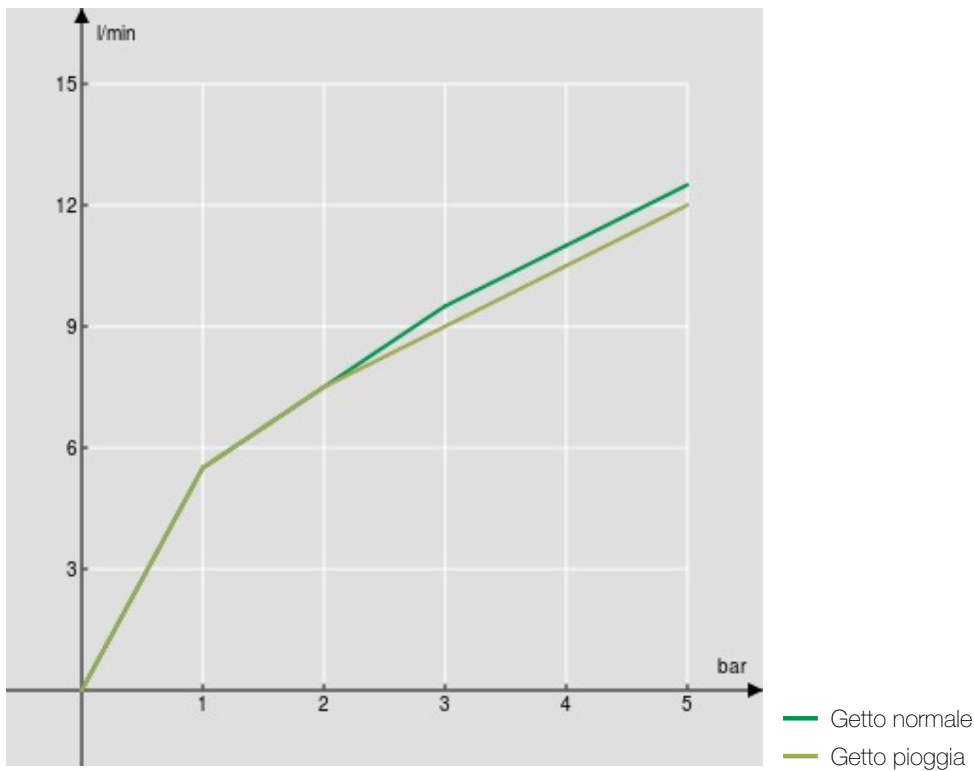

SPECIFICHE

Monocomando

Inox

Bocca girevole 360°

Doccetta a 2 getti orientabile

Flessibili inox ø 3/8"

Limitatore di portata con freno al 50%

Imballo: 56,5 x 29 x 7,1 cm / 0,01163 m³ / 3,39 kg

CERTIFICAZIONI

DIAGRAMMA DI PORTATA: ACQUA CALDA/FREDDA

DIAGRAMMA DI PORTATA: ACQUA MISCELATA