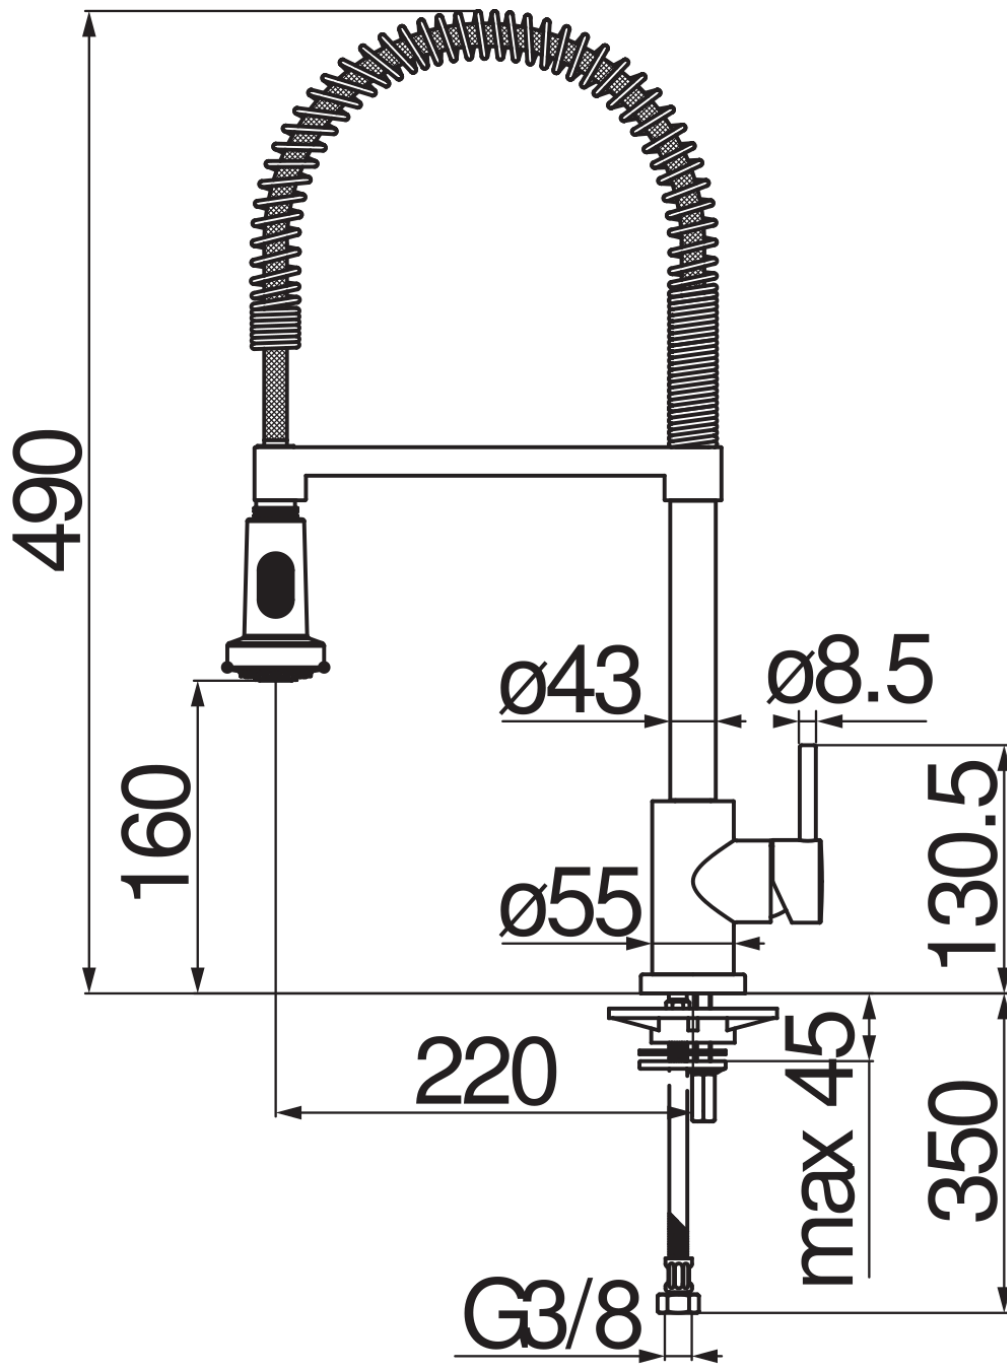

SPECIFICHE

Monocomando

Inox

Bocca girevole 360°

Doccetta a 2 getti orientabile

Flessibili inox ø 3/8"

Limitatore di portata con freno al 50%

Imballo: 56,5 x 29 x 7,1 cm / 0,01163 m³ / 3,39 kg

CERTIFICAZIONI

DIAGRAMMA DI PORTATA: ACQUA CALDA/FREDDA

DIAGRAMMA DI PORTATA: ACQUA MISCELATA